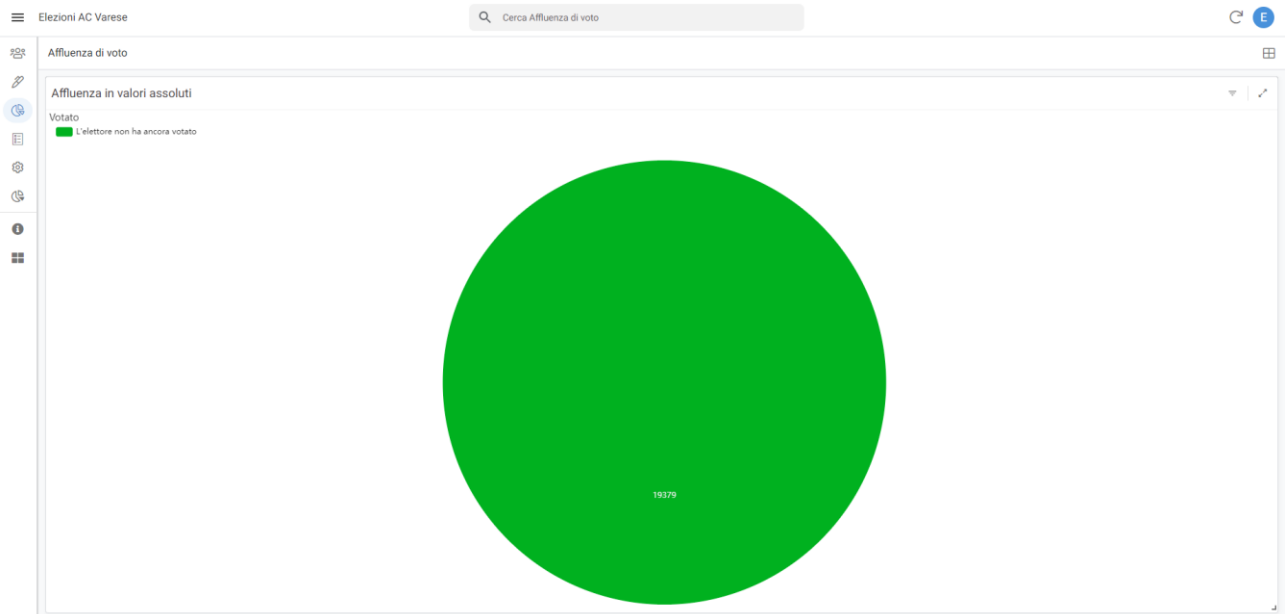

Nella sezione "affluenza di voto" è presente un diagramma a torta, indicante quanti elettori si sono presentati alle urne.